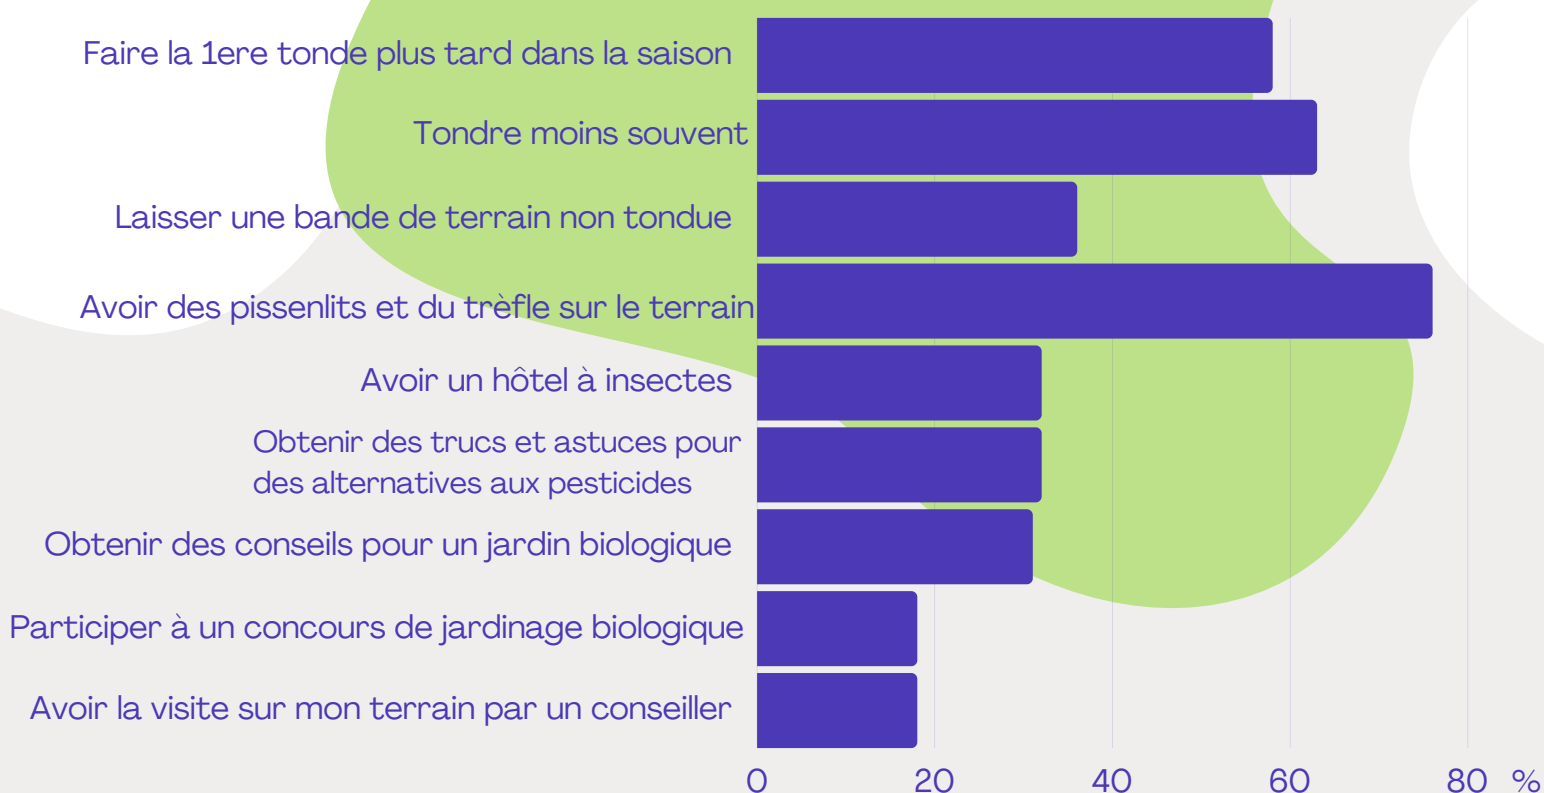

Faits saillants

Sondage pesticide à usage domestique Municipalité de L'Islet

À l'été 2021, le Comité consultatif en environnement de la municipalité de L'Islet a invité les citoyen.ne.s à répondre à un sondage sur les pesticides à usage domestique. 140 personnes ont répondu.

Lieu de résidence

Âge

Utilisez-vous des pesticides sur votre terrain?

Que seriez-vous prêt à faire pour être ami.e des butineurs ?

Les citoyen.ne.s ont donné plusieurs autres idées:

- Laisser pousser des fleurs décoratives, planter des fleurs;
- Avoir des trucs sur comment avoir une belle pelouse à petit prix;
- Que la municipalité offre des graines de trèfle;
- Éliminer la pelouse sur le terrain;
- Faire des jardins de pluie;
- Faire la promotion du compostage.

Seriez-vous d'accord à ce que la municipalité règlemente les pesticides à usage domestique ?

Depuis l'an dernier, la municipalité a fait quelques initiatives pour favoriser la réduction de l'utilisation de pesticides: