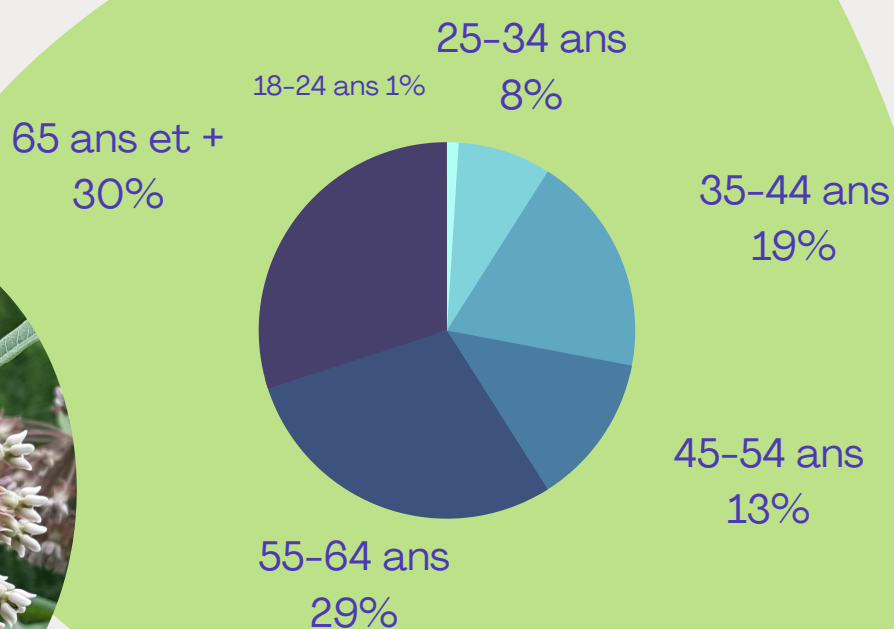

Faits saillants

Sondage pesticide à usage domestique Municipalité de L'Islet

À l'été 2021, le Comité consultatif en environnement de la municipalité de L'Islet a invité les citoyen.ne.s à répondre à un sondage sur les pesticides à usage domestique. 140 personnes ont répondu.

Lieu de résidence

Âge

Utilisez-vous des pesticides sur votre terrain?

Que seriez-vous prêt à faire pour être ami.e des butineurs ?

Les citoyen.ne.s ont donné plusieurs autres idées:

- Laisser pousser des fleurs décoratives, planter des fleurs;
- Avoir des trucs sur comment avoir une belle pelouse à petit prix;
- Que la municipalité offre des graines de trèfle;
- Éliminer la pelouse sur le terrain;
- Faire des jardins de pluie;
- Faire la promotion du compostage.