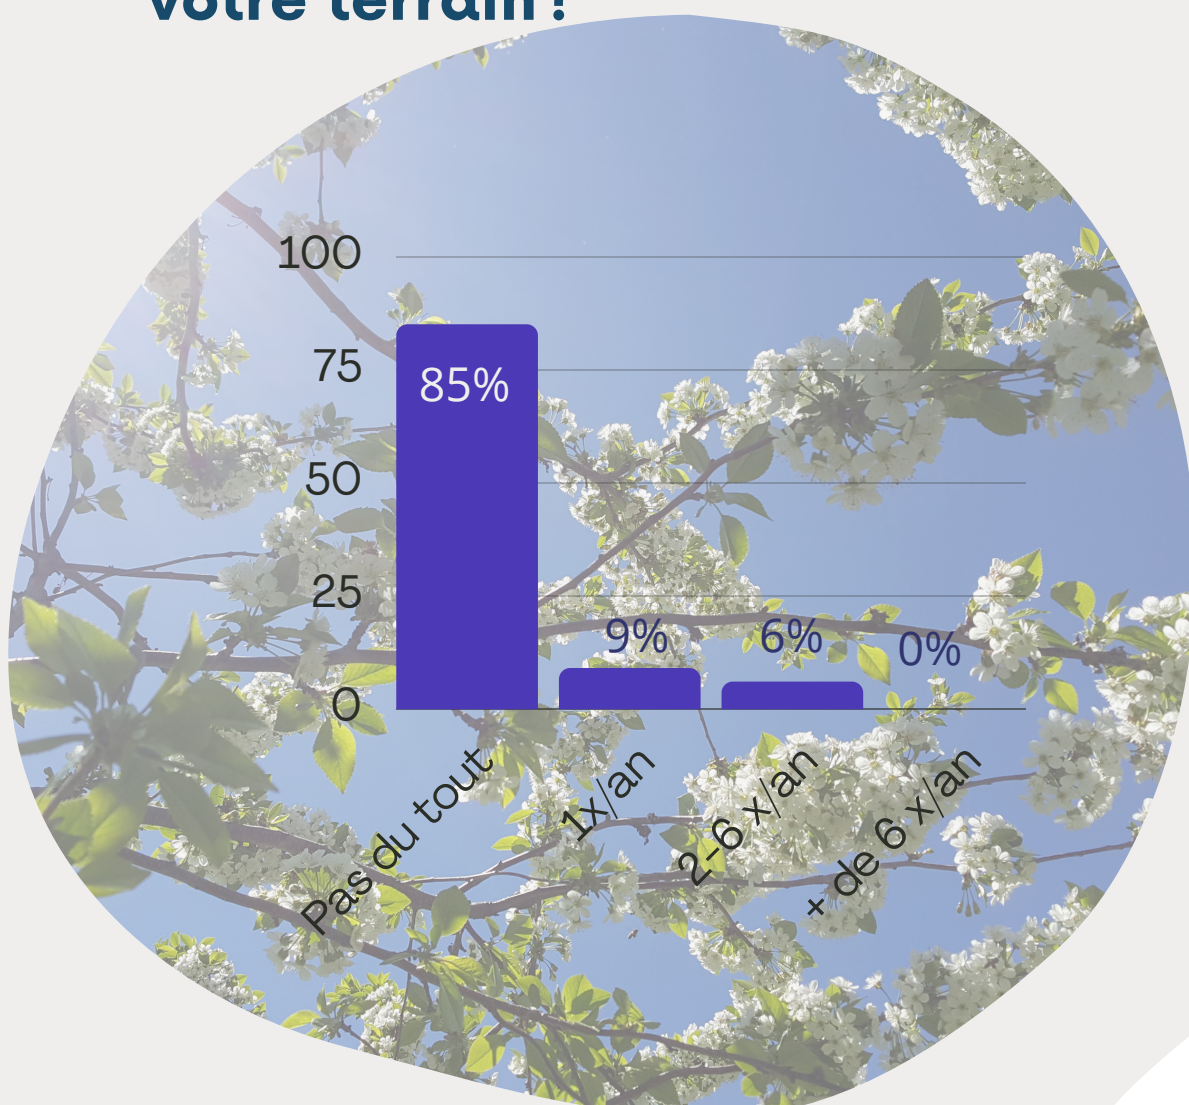

Utilisez-vous des pesticides sur votre terrain?