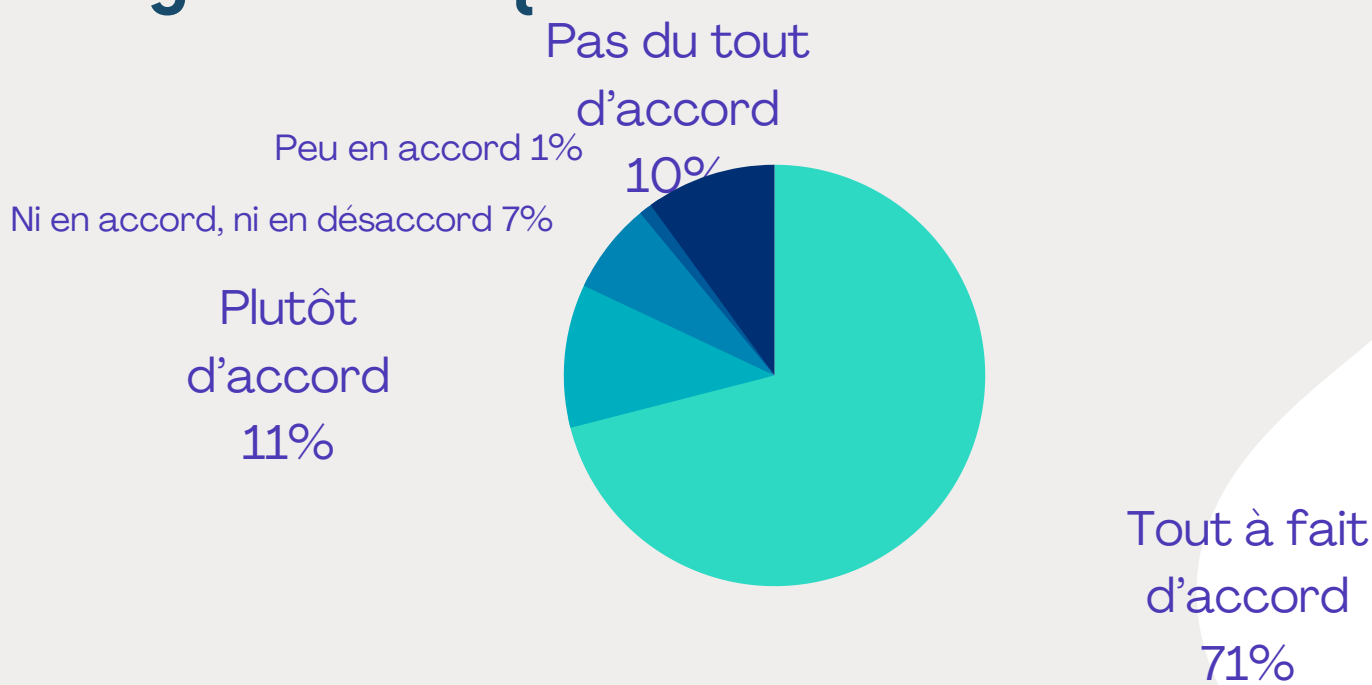

Seriez-vous d'accord à ce que la municipalité règlemente les pesticides à usage domestique ?

Depuis l'an dernier, la municipalité a fait quelques initiatives pour favoriser la réduction de l'utilisation de pesticides:

- -Elle n'utilise plus de pesticide pour l'entretien des terrains municipaux.
- -Elle encourage les citoyens à retarder la première tonte de leur pelouse.