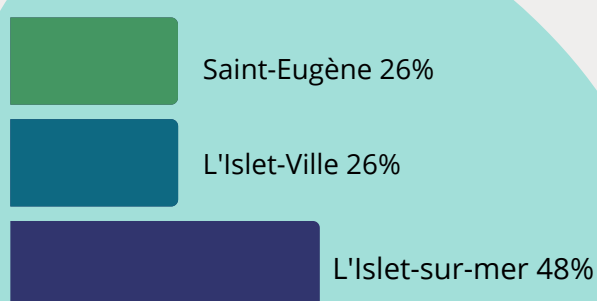

Faits saillants

Sondage pesticide à usage domestique Municipalité de L'Islet

À l'été 2021, le Comité consultatif en environnement de la municipalité de L'Islet a invité les citoyen.ne.s à répondre à un sondage sur les pesticides à usage domestique. 140 personnes ont répondu.

Lieu de résidence